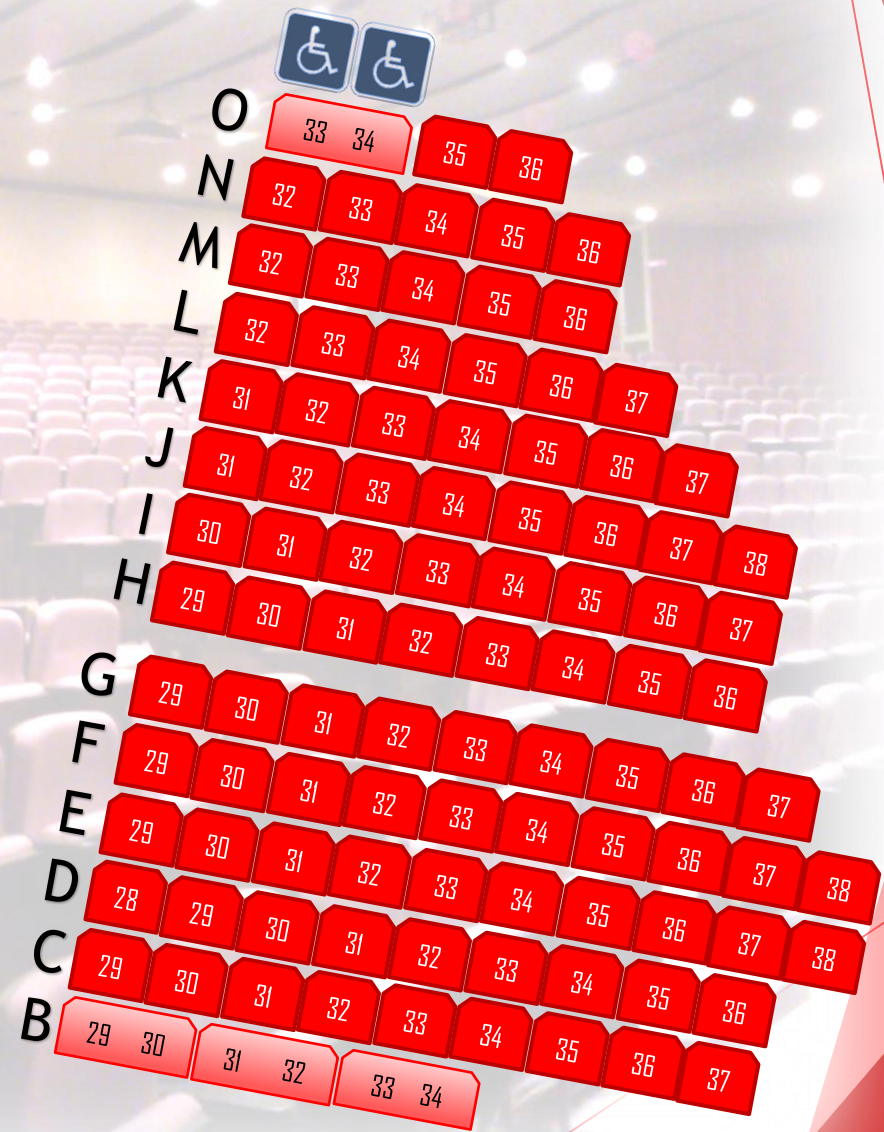

MAPA DE POLTRONAS DO TEATRO NEY SOARES

SETOR 1

No setor 1, os espectadores tem esta visão do palco.

Total de lugares setor 1: 114 lugares
Total de poltronas para obesos setor 1: 3 poltronas
Total de espaços PNE setor 1: 2 lugares

MAPA DE POLTRONAS DO TEATRO NEY SOARES

SETOR 3

No setor 3, os espectadores tem esta visão do palco.

Total de poltronas setor 3: 104 lugares
Total de poltronas para obesos setor 3: 4 lugares
Total de espaços PNE setor 3: 2 lugares

VISTA PANORÂMICA - TEATRO NEY SOARES